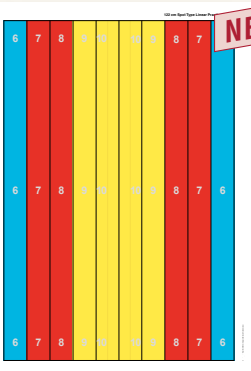

Artikel-/
Produktbeschreibung

Artikel-
Nummer

Distanz
Meter

Spiegel
ø mm

Format
cm

Ver-
packungs-
einheit

Preis
per

Preis €
ohne
MwSt.

Preis €
inkl.
MwSt.

NEU Bogen-Glücksscheiben-Satz

1 Satz = 10 Scheiben (63 x 63 cm) und 3 Scheiben (42,5 x 42,5 cm)

Spezialpapier mit Nylonfäden verstärkt	8030 V/13	-	-	63 x 63 42,5 x 42,5	1 Satz	Satz	21,01	25,00

NEU Bogen-Ausbildungsscheibe

Spezialpapier mit Nylonfäden verstärkt	8320 A	-	-	22 x 66	1 Stück	Stück	0,84	1,00

50er-Packung Spezialpapier mit Nylonfäden	8320 A/50	-	-	22 x 66	50er- Packung	Stück	37,82	45,00

Bogenausbildungsscheibe zum Training von außergewöhnlichen Situationen:

- Bewusstes Zielen außerhalb der Mitte.
- Hallentraining zur Vorbereitung von Windsituationen bei den FITA Runden.
- Oder „just for fun“ – eine ungewöhnliche Turnierscheibe.

NEU Bogen-Ausbildungsscheibe „Jugend“ (Entwurf: Lisa Unruh)

Spezialpapier mit Nylonfäden verstärkt	8321 A	-	-	26 x 78	1 Stück	Stück	1,26	1,50

NEU Bogen-Ausbildungsscheibe (Entwurf: Richard Schatursunow)

„122 cm Spot Type Linear Practice Target“, Spezialpapier mit Nylonfäden verstärkt	8322 A	70	-	70 x 100	1 Stück	Stück	1,68	2,00

„40 cm Spot Type Linear Practice Target“, Spezialpapier mit Nylonfäden verstärkt	8323 A	18	-	22 x 66	1 Stück	Stück	1,26	1,50

NEU