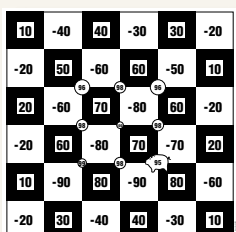

Bogen-Glücksscheibe Karo

einfarbig schwarz, Spezialpapier mit Nylonfäden verstärkt	8020 V	-	-	63 x 63	1 Stück	Stück	1,68	2,00

Schießspiele für Bogen- und Blasrohr-Auflagen sind im Download-Bereich unserer Webseite veröffentlicht.